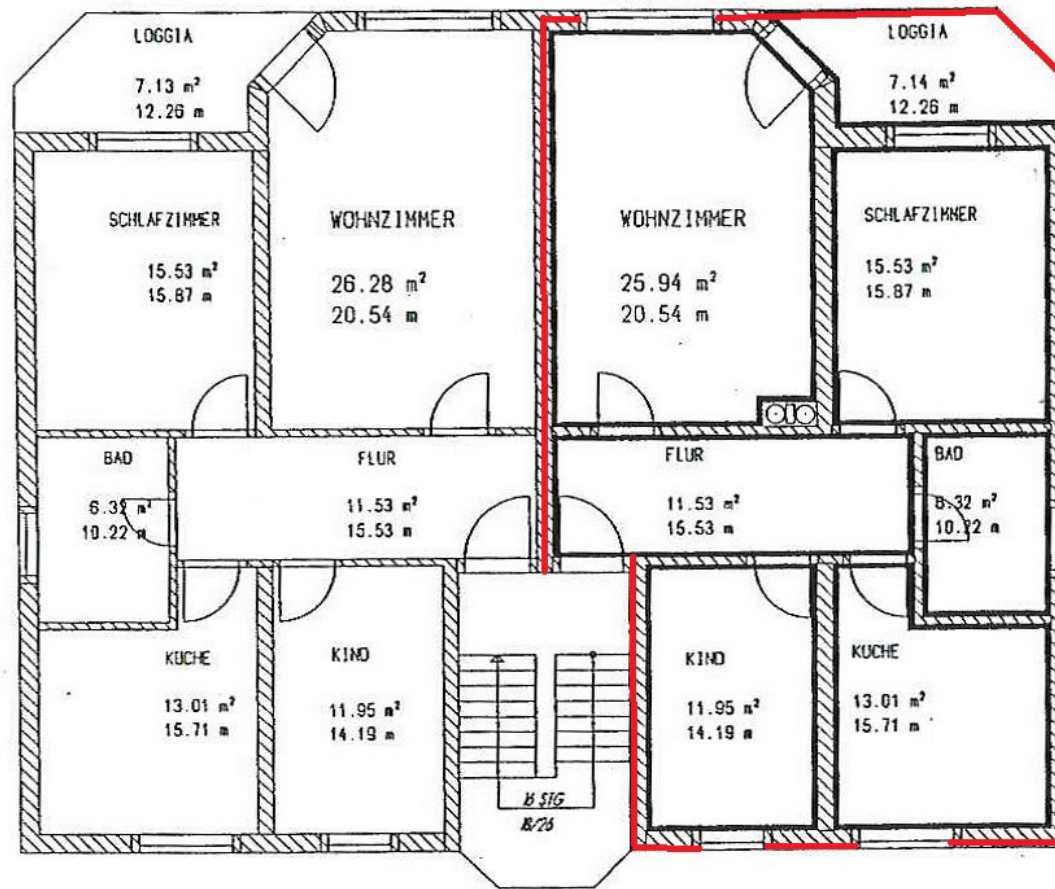

Wohnflächenberechnung

Wohnz.	=	25,94 qm
Schlafz.	=	15,53 qm
Flur	=	11,53 qm
Bad	=	6,32 qm
Küche	=	13,01 qm
Kind	=	11,95 qm
Balkon	=	3,57 qm
Summe	=	87,85 qm

Wohnung rechts - ERDGESCHOSZ -